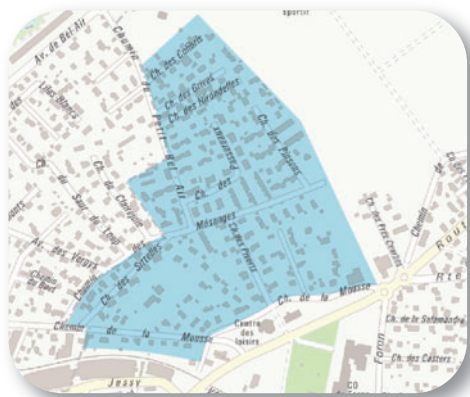

PARKING BADGES

Zones 40A, B, C, D

List of streets per zone

Secteur Centre - 40A

- chemin du Chablais;
- chemin des Deux-Communes;
- rue de Genève, sur son tronçon compris entre l'avenue Tronchet et le chemin du Foron;
- chemin du Foron;
- route de Jussy, sur son tronçon compris entre le chemin du Foron et la promenade des Oiseaux;
- avenue Tronchet.

Secteur Verchères - 40C

- chemin du Bois-des-Arts, sur son tronçon compris entre la route Blanche et l'avenue des Verchères;
- avenue des Verchères;
- avenue Suisse;
- route de Sous-Moulin, à la hauteur du n°48.

Secteur Mousse/Petit Bel-Air - 40B

- chemin de la Mousse;
- chemin des Sittelles;
- chemin du Petit-Bel-Air, à la hauteur du chemin des Passereaux;
- chemin des Mésanges, sur son tronçon compris entre le chemin des Sittelles et le chemin des Pinsons.

Secteur Vilette - 40D

- Route De-Rossillon;
- Route de Vilette.

HOW DOES THE PARKING BADGE WORK?

The parking badge

It enables residents, shopkeepers and companies to be exempt from parking restrictions in parking badge zones (except on police order).