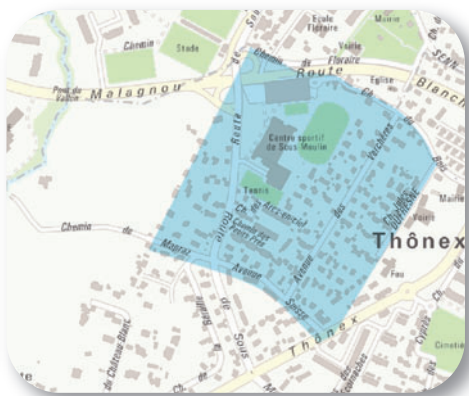

PARKING BADGES

Zones 40A, B, C, D

List of streets per zone

Secteur Centre - 40A

- chemin du Chablais;
- chemin des Deux-Communes;
- rue de Genève, sur son tronçon compris entre l'avenue Tronchet et le chemin du Foron;
- chemin du Foron;
- route de Jussy, sur son tronçon compris entre le chemin du Foron et la promenade des Oiseaux;
- avenue Tronchet.

Secteur Verchères - 40C

- chemin du Bois-des-Arts, sur son tronçon compris entre la route Blanche et l'avenue des Verchères;
- avenue des Verchères;
- avenue Suisse;
- route de Sous-Moulin, à la hauteur du n°48.

Secteur Mousse/Petit Bel-Air - 40B

- chemin de la Mousse;
- chemin des Sittelles;
- chemin du Petit-Bel-Air, à la hauteur du chemin des Passereaux;
- chemin des Mésanges, sur son tronçon compris entre le chemin des Sittelles et le chemin des Pinsons.