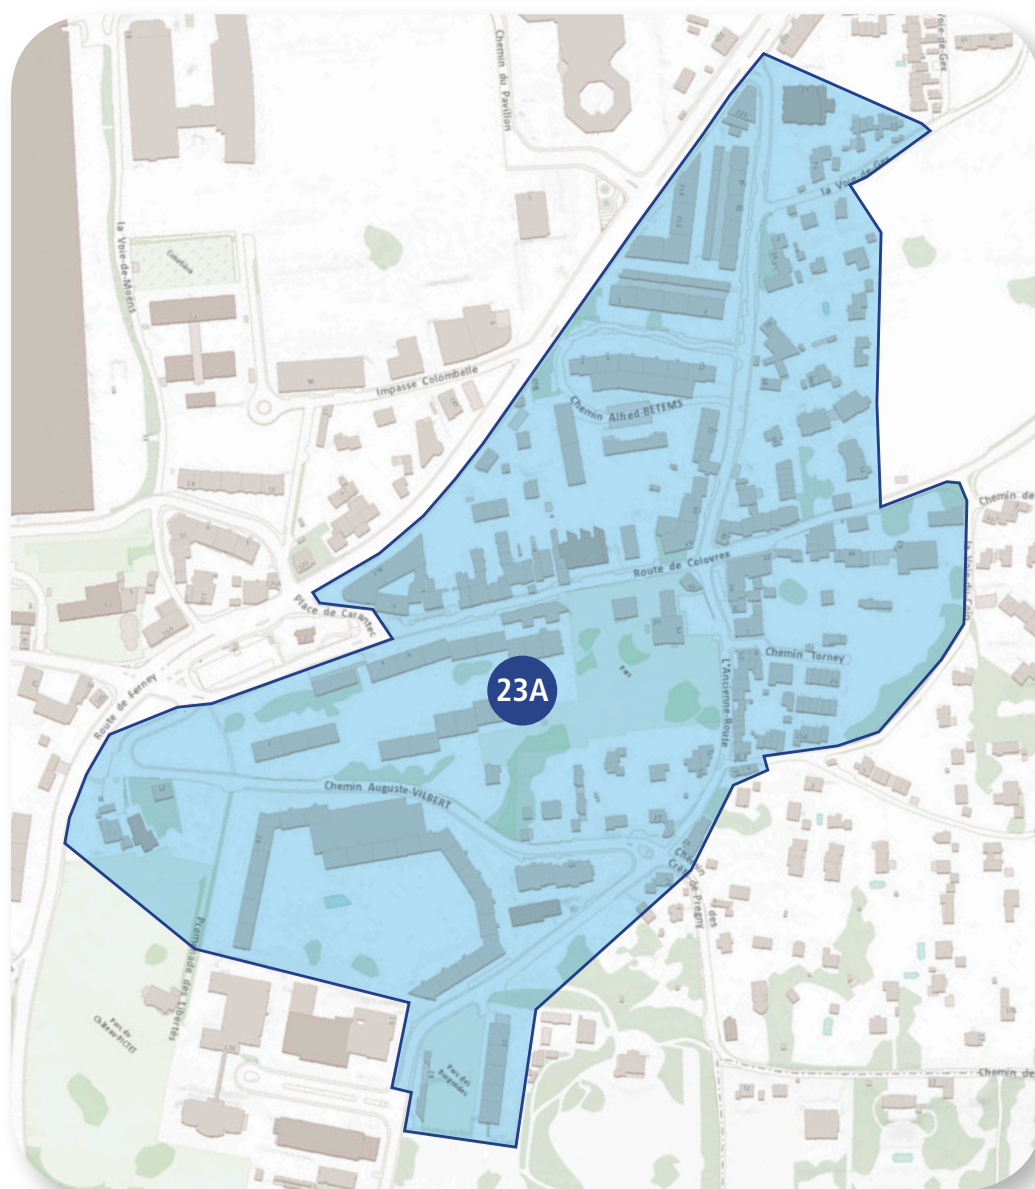

MACARON

Zone 23A

Ville du Grand-Saconnex

Liste des rues dans la zone à macarons

- L'Ancienne-Route, sur son tronçon compris entre la Route de Ferney et le n°18;
- Chemin Auguste-Vilbert;
- Route de Colovrex, sur son tronçon compris entre la Place de Carantec et La Voie-du-Coin;
- Chemin Alfred-Bétems, sur celui de ses deux tronçons compris entre la Route de Ferney et L'Ancienne-Route, qui est situé au Nord;
- La Voie-de-Gex, sur son tronçon compris entre L'Ancienne-Route et le n°13.

©Alexandre Petrachkov